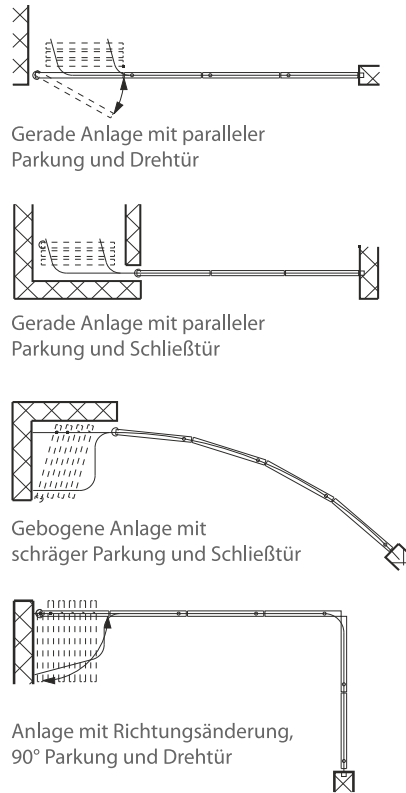

Anlagenschnitte

Grundrissbeispiele

Öffnungsweiten	beliebig
max. Flügelhöhe	4000 mm
max. Flügelbreite	2000 mm
max. Türflügelgewicht	150 kg
Glasdicken	8 - 12,7 mm
Glasarten	ESG / VSG
Material	Aluminium
min. Radius	4000 mm
Bedienung	manuell

Merkmale:

- elegantes Design
- innenliegende Beschläge
- Laufwerk mit Zweipunktführung
- stufenlos höhenverstellbar +6/-3 mm
- formschönes Trag- und Glashalteprofil
- alle Beschläge im Profil eingebaut
- sichere Verriegelung
- kleiner Platzbedarf im Stapelraum
- verblendete Laufschienen