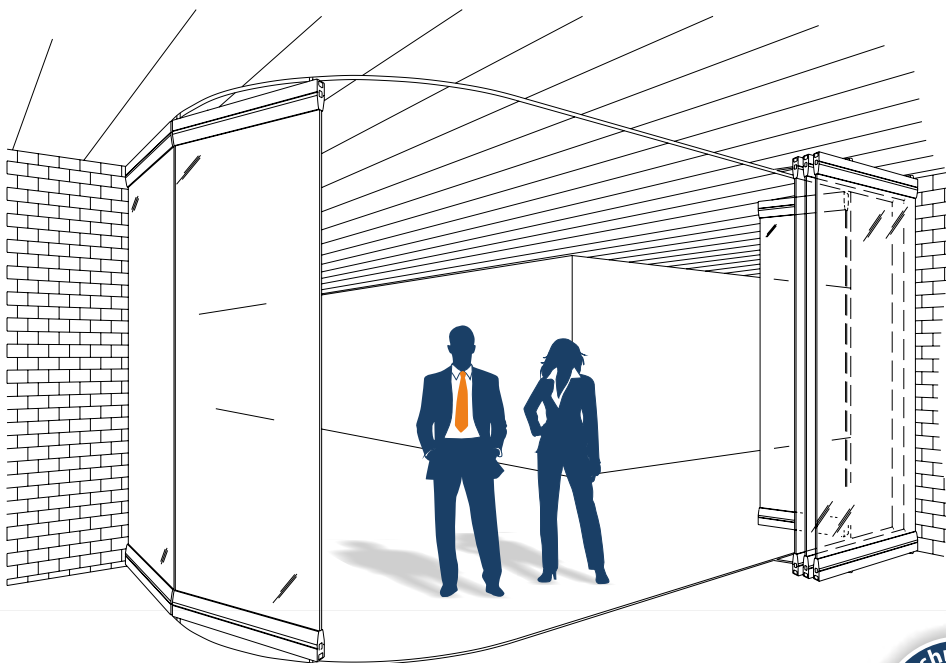

Glasschiebewand HAWA-Variotec 150 / GV

Kaum ein anderes Produkt bietet so viel Gestaltungsspielraum bei maximaler **Transparenz** und **Funktionalität** wie eine Glasschiebewand. Sie lässt sich hervorragend in das architektonische Gesamtbild einfügen und ist dennoch flexibel in der Anwendung. Besonderen Wert legen wir auf den **Bedienkomfort** in der täglichen Praxis. Durch die Verwendung von hochwertigen Beschlägen und Laufwerken der **HAWA AG** bieten wir Ihnen ein Hochleistungsprodukt mit einem top Preis-Leistungs-Verhältnis, dass Sie durch präzise **Leichtgängigkeit** und beanspruchbare **Langlebigkeit** überzeugen wird. Jede Anlage wird nach Ihren Wünschen und Anforderungen ganz **individuell** geplant

Anwendungsgebiete:

Einkaufszentren, SB-Bereiche bei Banken, Konferenzräume, Foyers, Gastronomie, Ausstellungen, Multifunktionsräume

SICHERHEITS
 CERTIFIKAT
 KONTRAKTOREN

Glasschiebewand HAWA-Variotec 150 / GV

Anlagenschnitte

Grundrissbeispiele

Öffnungsweiten	beliebig
max. Flügelhöhe	4000 mm
max. Flügelbreite	2000 mm
max. Türflügelgewicht	150 kg
Glasdicken	8 - 12,7 mm
Glasarten	ESG / VSG
Material	Aluminium
min. Radius	4000 mm
Bedienung	manuell

Merkmale:

- elegantes Design
- innenliegende Beschläge
- Laufwerk mit Zweipunktführung
- stufenlos höhenverstellbar +6/-3 mm
- formschönes Trag- und Glashalteprofil
- alle Beschläge im Profil eingebaut
- sichere Verriegelung
- kleiner Platzbedarf im Stapelraum
- verblendete Laufschienen