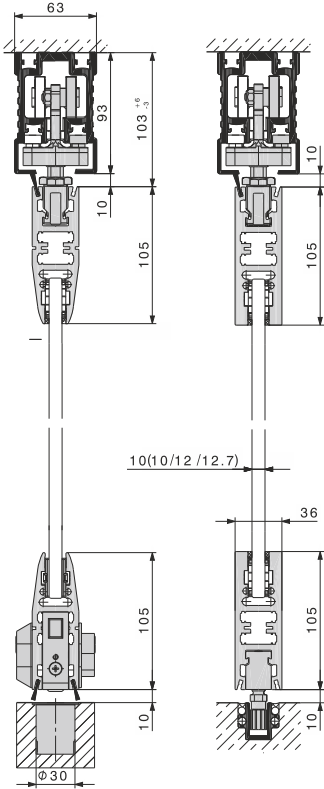

Anlagenschnitte

Grundrissbeispiele

Öffnungsweiten	beliebig
max. Flügelhöhe	4000 mm
max. Flügelbreite	2000 mm
max. Türflügelgewicht	150 kg
Glasdicken	8 - 12,7 mm
Glasarten	ESG / VSG
Material	Aluminium
min. Radius	4000 mm
Bedienung	manuell

Merkmale:

- elegantes Design
- innenliegende Beschläge
- Laufwerk mit Zweipunktführung
- stufenlos höhenverstellbar +6/-3 mm
- formschönes Trag- und Glashalteprofil
- alle Beschläge im Profil eingebaut
- sichere Verriegelung
- kleiner Platzbedarf im Stapelraum
- verblendete Laufschienen