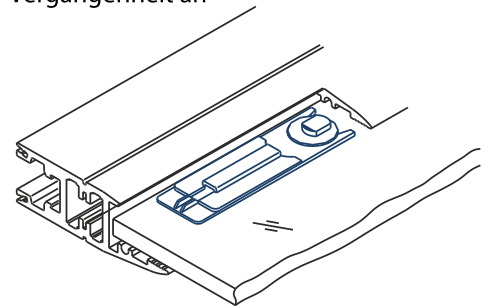

Besonderheiten:

- sehr leichtgängige Bedienung
- hervorragende Kurveigenschaften
- kompromissloser Qualitätsstandard
- dank der besonderen Verglasungstechnik gehört das Absacken von Gläsern der Vergangenheit an

Systemhersteller: